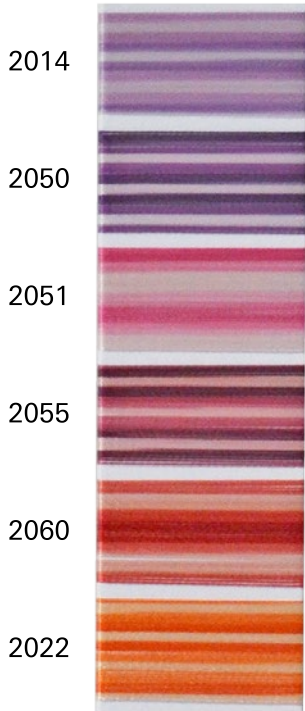

Los colores en esta cartilla digital pueden variar al tono exacto del hilo real.  
Las líneas 30, 60 y 12 se manejan únicamente bajo pedido.

**CLASSIC 40**  
**CLASSIC 30**

1270 •  
1070 •  
1225 •  
1372  
1425  
1470  
1491 •  
1255  
1344  
1338 •  
1348  
1273  
1191  
1194  
1494  
1260  
1105 •  
1157 •  
1357 •  
1406  
1306  
1305  
1339  
1337  
1308  
1394 •  
1393

Los colores en esta cartilla digital pueden variar al tono exacto del hilo real.  
Las líneas 30, 60 y 12 se manejan únicamente bajo pedido.

**CLASSIC 40**  
**CLASSIC 30**

1149 •  
1138 •  
1428  
1128 •  
1230  
1144 •  
1336 •  
1129 •  
1329 •  
1328  
1130  
1131  
1229  
1228  
1136 •  
1082 •  
1084 •  
1072 •  
1060 •  
1063  
1062 •  
1460  
1071 •  
1410  
1405  
1463  
1361

Los colores en esta cartilla digital pueden variar al tono exacto del hilo real.  
Las líneas 30, 60 y 12 se manejan únicamente bajo pedido.

**CLASSIC 40**  
**CLASSIC 30**

**CLASSIC 60**  
**CLASSIC 12**

Astro

Los colores en esta cartilla digital pueden variar al tono exacto del hilo real.  
Las líneas 30, 60 y 12 se manejan únicamente bajo pedido.

**CLASSIC 40**  
**CLASSIC 30**

Ombre

**CLASSIC 60**  
**CLASSIC 12**