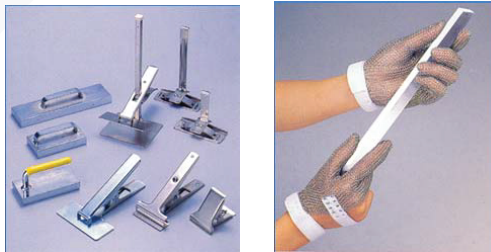

ACCESORIOS OPCIONALES

MODELO

CDZ-3 750W 8"

POTENCIA

750 W

110 V

Casa Díaz Matriz: Fray Servando Teresa de Mier No.29 Col. Obrera Cd. de México **Tel. 01(55) 57649090**

Para mayores informes de nuestras Sucursales y Distribuidores visite nuestra página Web: www.casadiaz.com.mx