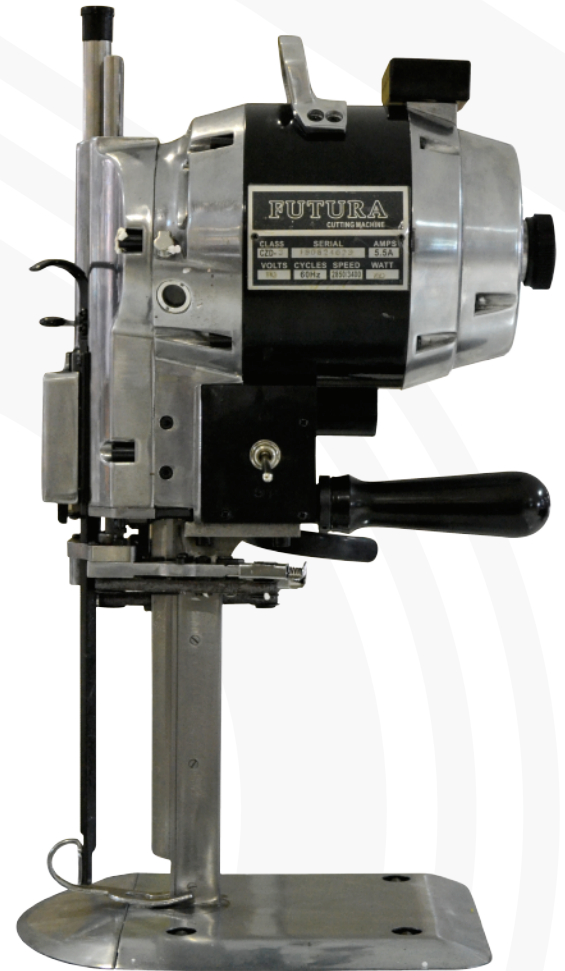

ACCESORIOS OPCIONALES

MODELO

CDZ-3 750W 8"

POTENCIA

750 W

110 V

Casa Díaz Matriz: Fray Servando Teresa de Mier No.29 Col. Obrera Cd. de México **Tel. 01(55) 57649090**

Para mayores informes de nuestras Sucursales y Distribuidores visite nuestra página Web: www.casadiaz.com.mx