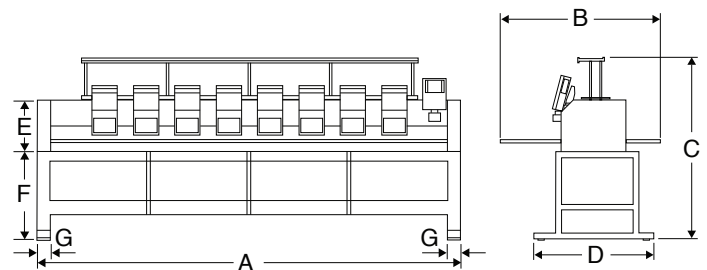

Detección de rotura de hilo tipo rotatorio

Asegura la detección de rotura de hilo superior e inferior incluso a altas velocidades.

Gancho Giratorio

Ganchos rotatorios, desarrollados por Tajima, estabilizan la costura incluso a altas velocidades.

Administración de datos del Bordado

Los detalles de los datos de bordado pueden ser revisados. (Nombre del diseño, cantidad de puntada, número de cambios de color etc.)

Área de Bordar

Modelo	Agujas	Cab.	Bast. Plano	Bast. de Gorra	Bast. Tubular	A	B	C	D	E	F	G
TFMXII-C1204 (450x360)S Type 2	12	4	450X360	75X360	439X279	2,150	1,230	1,705	670	330	995	75