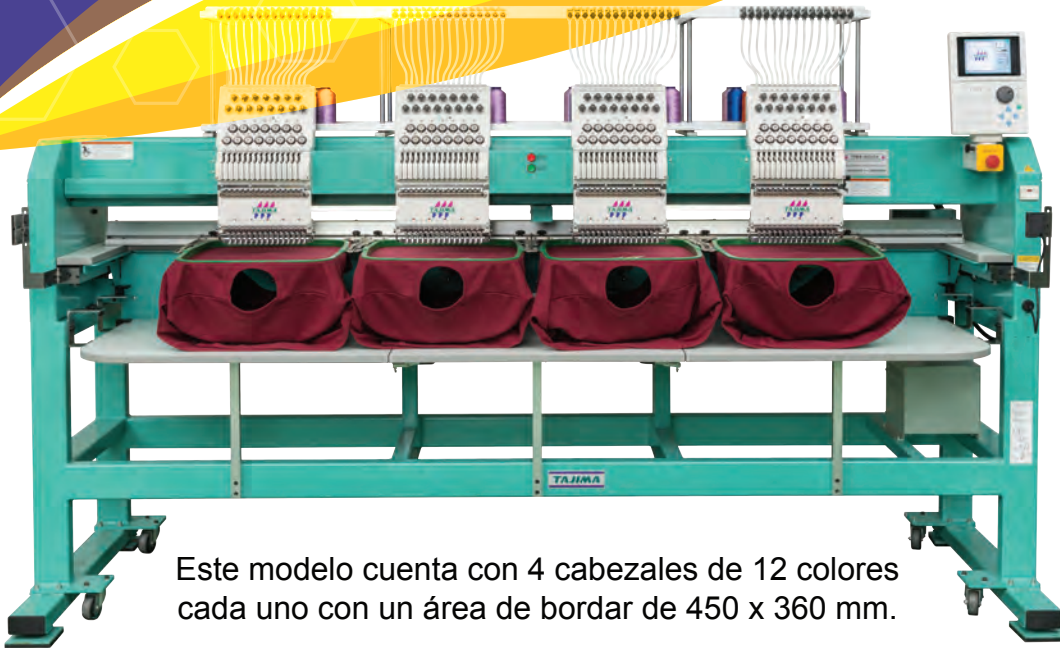

TFMX-II C TIPO-2

SERIES

Este modelo cuenta con 4 cabezales de 12 colores cada uno con un área de bordar de 450 x 360 mm.

TFMXII-C1204
(450x360)S Type 2

¡Sin duda la mejor opción en la industria del bordado!

- Cuatro cabezas
- Doce colores
- Capacidad de repetir hasta 99 veces un diseño
- Selector de barra de aguja automática (Patentado)
- Base de tensión integrada a la cabeza
- Panel de control de LCD. (Con más memoria y menor tiempo en procesar la información)
- Nuevo sistema de brazo de 47 mm. (Carrera de barra de aguja)
- Nuevo sistema de movimiento de bastidor
- Cambio de color automático
- Funciones de expansión de puntada tipo Satín.
- Funciones de edición de diseño. (Rotación, espejo, aumento o disminución de tamaño, etc)
- Memoria de hasta 2,000,000 de puntadas
- Se puede conectar al programa DG/ML by 
- Reductor de ruido
- Embobinador

AGRADABLE
Pantalla amigable, Fácil de operar

Panel LCD a Color de 16.5 CM

EFICIENCIA

Entrada de datos

Datos de diseño pueden ser ingresados y sacados mediante una memoria USB o conexión de LAN.

APLICACIONES

Operación de alta velocidad a 1.000 rpm le ofrece alta productividad.

Tecnología original de Tajima

NEW Nuevo brazo cilíndrico delgado

Con el nuevo tipo de cilindro delgado que se ha reducido un 12% de ancho, incluso es mejor para trabajar en ropa de niños o bolsillos pequeños.